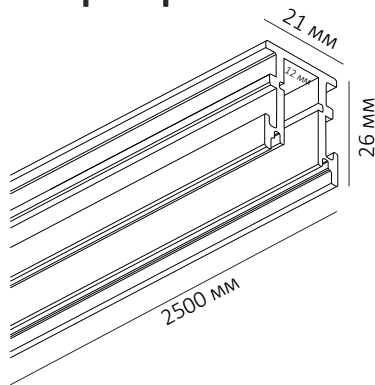

Встраиваемый профиль Linear 2126 Floor