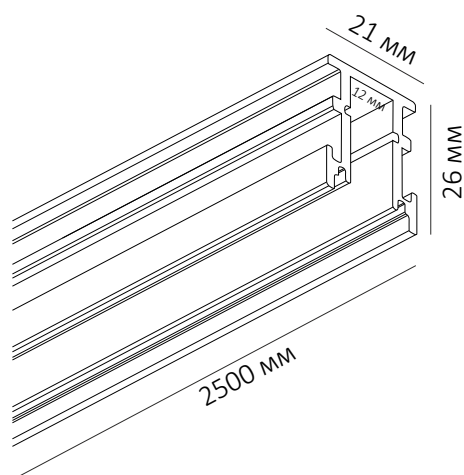

# Светодиодный профиль Linear 2126 Floor

**LED TECHNOLOGY**

Комплект встраиваемого алюминиевого профиля LINEAR 2126 Floor предназначен для освещения при помощи интеграции в него светодиодной ленты.

Установка, монтаж и электрическое подключение может проводиться только квалифицированными электротехниками!

**Перед монтажом полностью прочитайте инструкцию!**

Профильная система предназначена для встраиваемого монтажа в поверхность пола. Монтируйте светильник, как показано на рисунке.