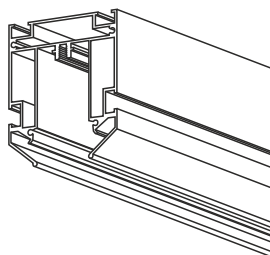

Профиль-канал к треку
SPACE N TRACK
для монтажа в натяжной потолок
серия: **SPACE**
Артикул: **SPACE CANAL**

LED TECHNOLOGY

Комплектация

- Профиль-канал 2507 мм

Приобретается отдельно

- заглушки
(SPACE CAP CANAL)