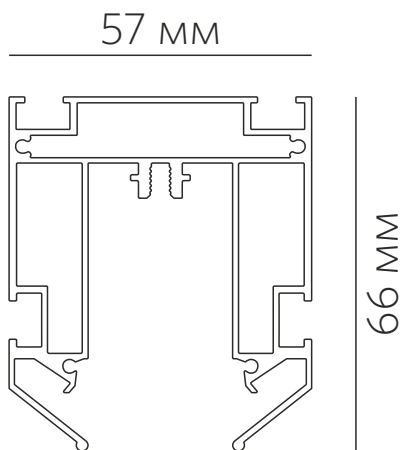

Профиль-канал к треку
SPACE N TRACK
для монтажа в натяжной потолок
серия: **SPACE**
Артикул: **SPACE CANAL**

LED TECHNOLOGY

Комплектация

- Профиль-канал 2507 мм

Приобретается отдельно

- заглушки
(SPACE CAP CANAL)

Инструкция по установке SPACE CANAL